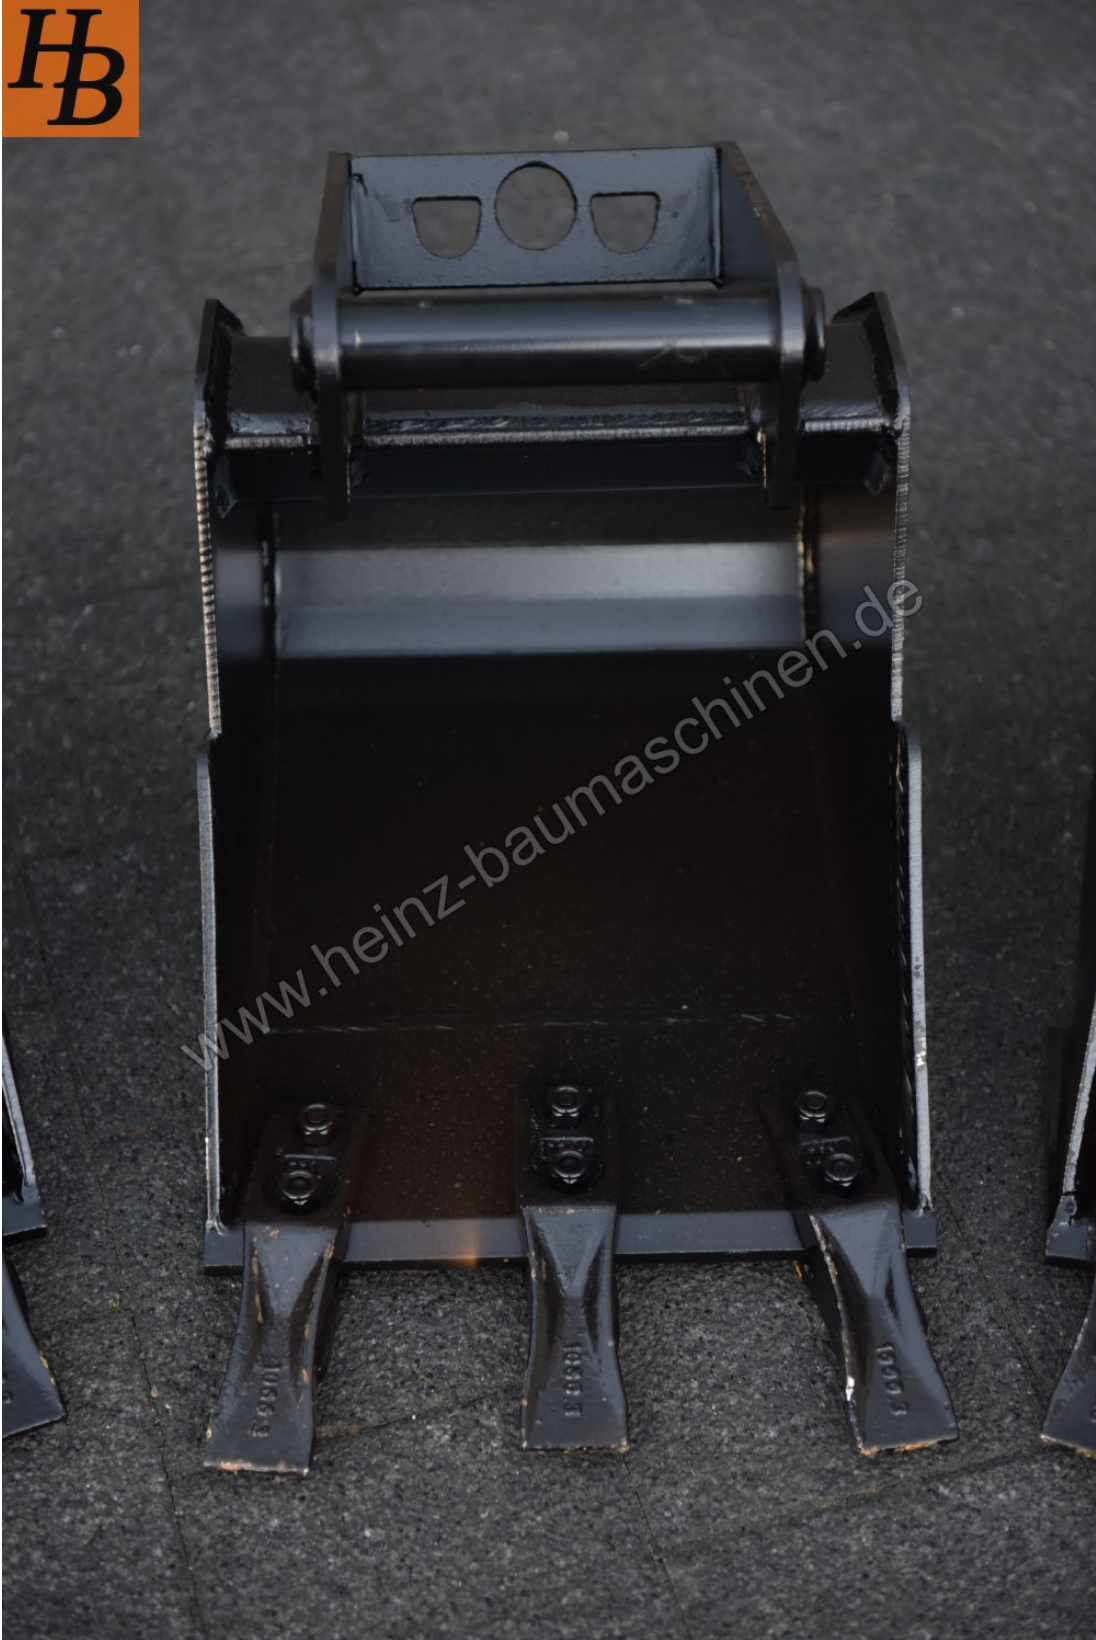

HeinzBaumaschinen

Handel - Vermietung

www.heinz-baumaschinen.de 0173/8014073

Tieflöffel mit Zähnen MS01 35cm

Tieföffel

~~Preisangaben 304,64 €~~ bewertet
Netto Verkaufspreis 256,00 €
Preisnachlass
Steuerbetrag 48,64 €

1-4 Weeks

[Stellen Sie eine Frage zu diesem Produkt](#)

Beschreibung Beschreibung

Verkauft wird neuer Tieföffel mit Zähnen, komplett aus HARDOX (HB500/HB400) mit MS01 Anschluss und Transporthaken. Hergestellt aus hochwertigem Stahl HARDOX in schwarzer Farbe lackiert. Für Bagger 0,9t-1,7t Schneide aus HB500 HARDOX Gehäuse und Seitenschneiden aus HB400 HARDOX

Anwendung

Tieföffel sind geeignet für Aushubarbeiten in die Tiefe, z. B. für Baugruben oder Leitungsgräben.

Hersteller Angaben

keine

Technische Daten

Arbeitsbreite 350mm
Gewicht: 33kg
Volumen: 31L
Abmaße: 350x377x439 (BxHxT)
Zähne: 3St abschraubbar
MS01 0,9t-1,7t